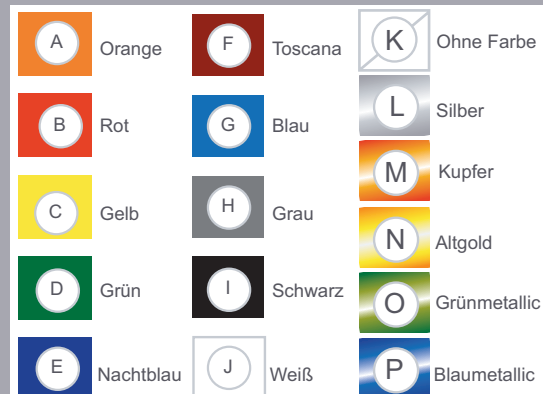

selezione-PURA:
Ihr Modell (bitte ankreuzen)

Pico 24,5x21cm € 136,-*	Classico 33,5x21cm € 139,-*	QuattroAngeli 36,5x33cm € 149,-*
Einband: (Spiegelfarbe wie Einband)	<input type="radio"/> Schwarz <input type="radio"/> Grau <input type="radio"/> Nacht <input type="radio"/> Blau <input type="radio"/> Grün <input type="radio"/> Burgund <input type="radio"/> Choco <input type="radio"/> Nuss <input type="radio"/> Alttrot <input type="radio"/> Rot <input type="radio"/> Orange <input type="radio"/> Gras	
Papier:	<input type="radio"/> 1 x 25 Blatt PFR-200 <input type="radio"/> 1 x 25 Blatt SGD-250	

selezione-SCHUBER (je € 98,-*):

Pico	Classico	QuattroAngeli
Farbe: <input type="radio"/> Schwarz <input type="radio"/> Grau <input type="radio"/> Nacht <input type="radio"/> Blau <input type="radio"/> Grün <input type="radio"/> Burgund <input type="radio"/> Choco <input type="radio"/> Nuss <input type="radio"/> Alttrot <input type="radio"/> Rot <input type="radio"/> Orange <input type="radio"/> Gras		

Beispiele zu Prägeschriften, Positionierung und Passepartout-Schnitten:

BESTELLSCHEIN BITTE PER FAX AN +49 (0)2202-2924-99

Prägeschriften/Typo:

Platzierung Text:

Platzierung Passepartout-Schnitt:

Prägefarben:

Spiegelfarben: